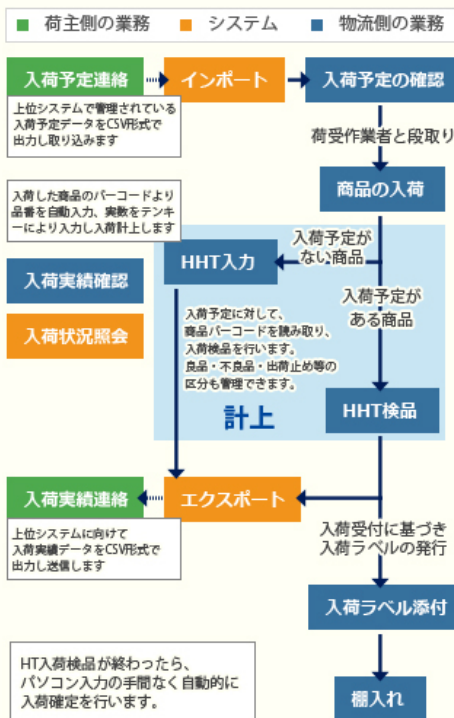

WMS「EVO-1」サービスのご案内
WMS「EVO-1」サービス：詳細PDFのダウンロード

入荷業務フロー

出荷業務フロー

開発柔軟性の高い情報システムにより、お客様の大切な商品を管理いたします。

コストダウンの波は物流現場にも訪れ、現場の経験や勘などに依存する時代は終わりました。少人数でもミスの軽減、高効率を実現します。

トーエイ物流では、物流の現場で人とITがそれぞれの強みを発揮できる情報システムを保有しています。このシステムは仕様変更の柔軟性に特色を持っており、特殊な商品を取り扱われているお客さまに対しては、お客さまの特性に合わせた新しい情報システムを構築することも可能です。物流システムの構築は、トーエイ物流にお任せください。