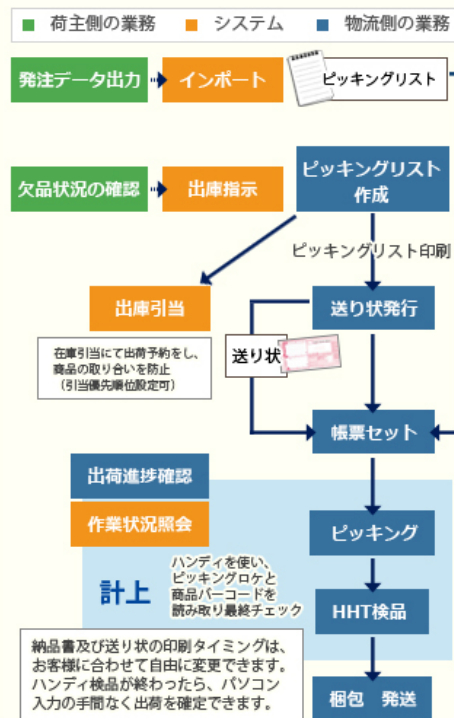

WMS「EVO-1」サービスのご案内
WMS「EVO-1」サービス：詳細PDFのダウンロード

入荷業務フロー

出荷業務フロー

開発柔軟性の高い情報システムにより、お客様の大切な商品を管理いたします。

コストダウンの波は物流現場にも訪れ、現場の経験や勘などに依存する時代は終わりました。少人数でもミスの軽減、高効率を実現します。

トーエイ物流では、物流の現場で人とITがそれぞれの強みを発揮できる情報システムを保有しています。このシステムは仕様変更の柔軟性に特色を持っており、特殊な商品を取り扱われているお客さまに対しては、お客さまの特性に合わせた新しい情報システムを構築することも可能です。物流システムの構築は、トーエイ物流にお任せください。